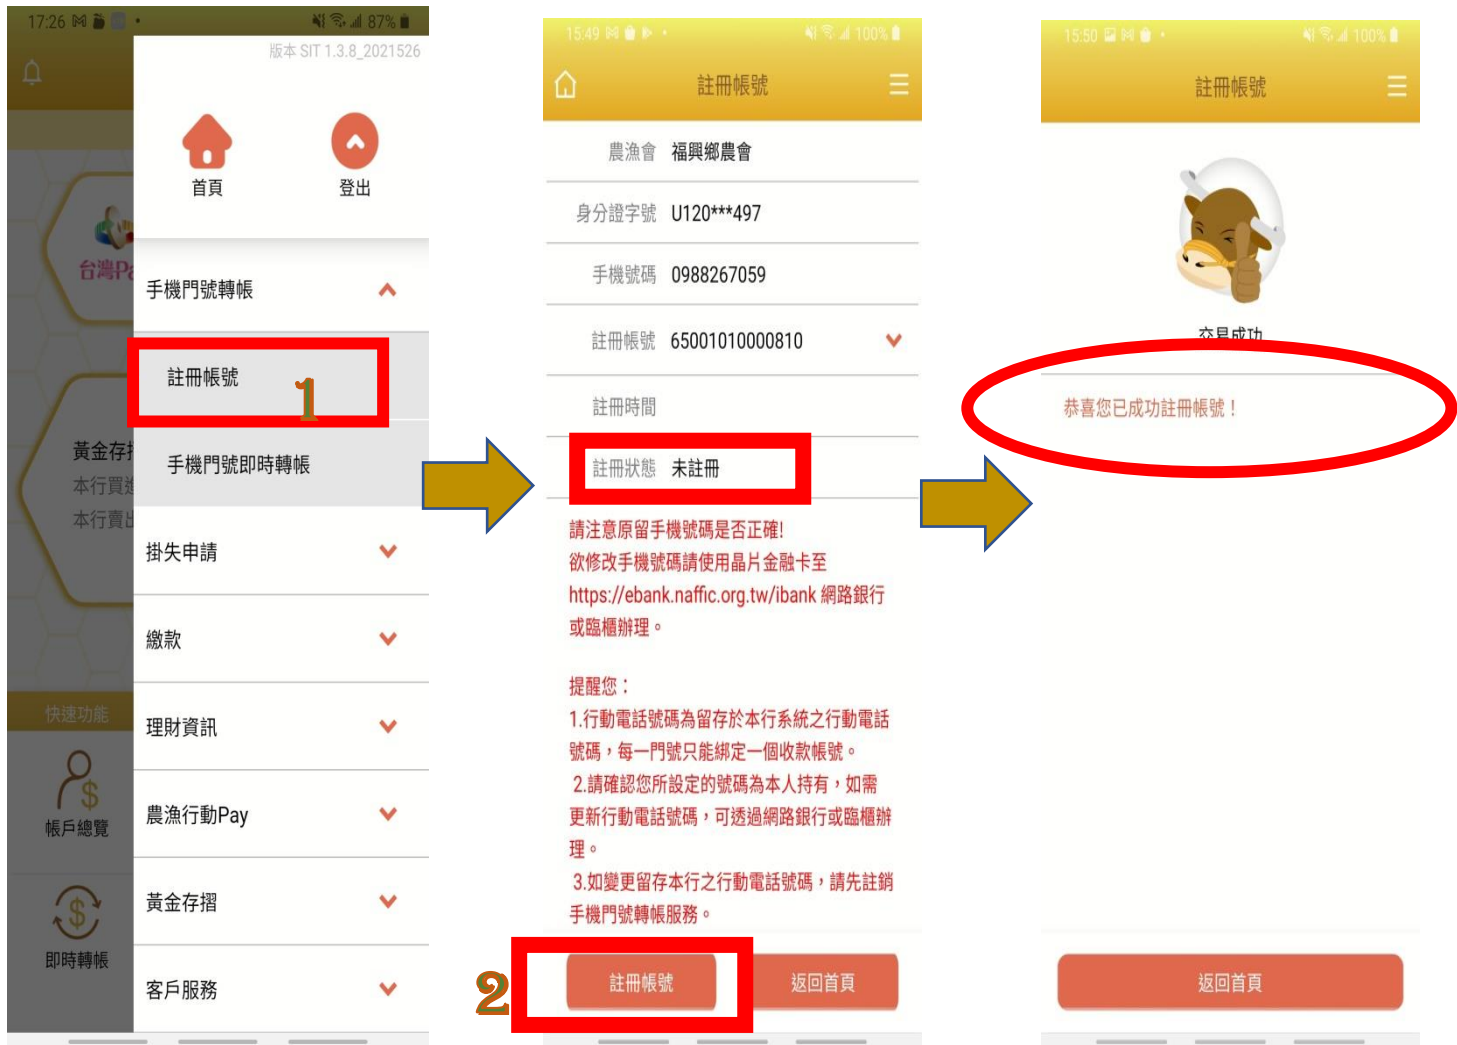

## 手機門號轉帳操作手冊\_農漁行動達人

### 一、登入農漁行動達人,點選側邊選項

選擇「手機轉帳服務→註冊帳號」設定。

出現註冊帳號畫面→點選註冊帳號選項→交易成功(完成註冊作業)